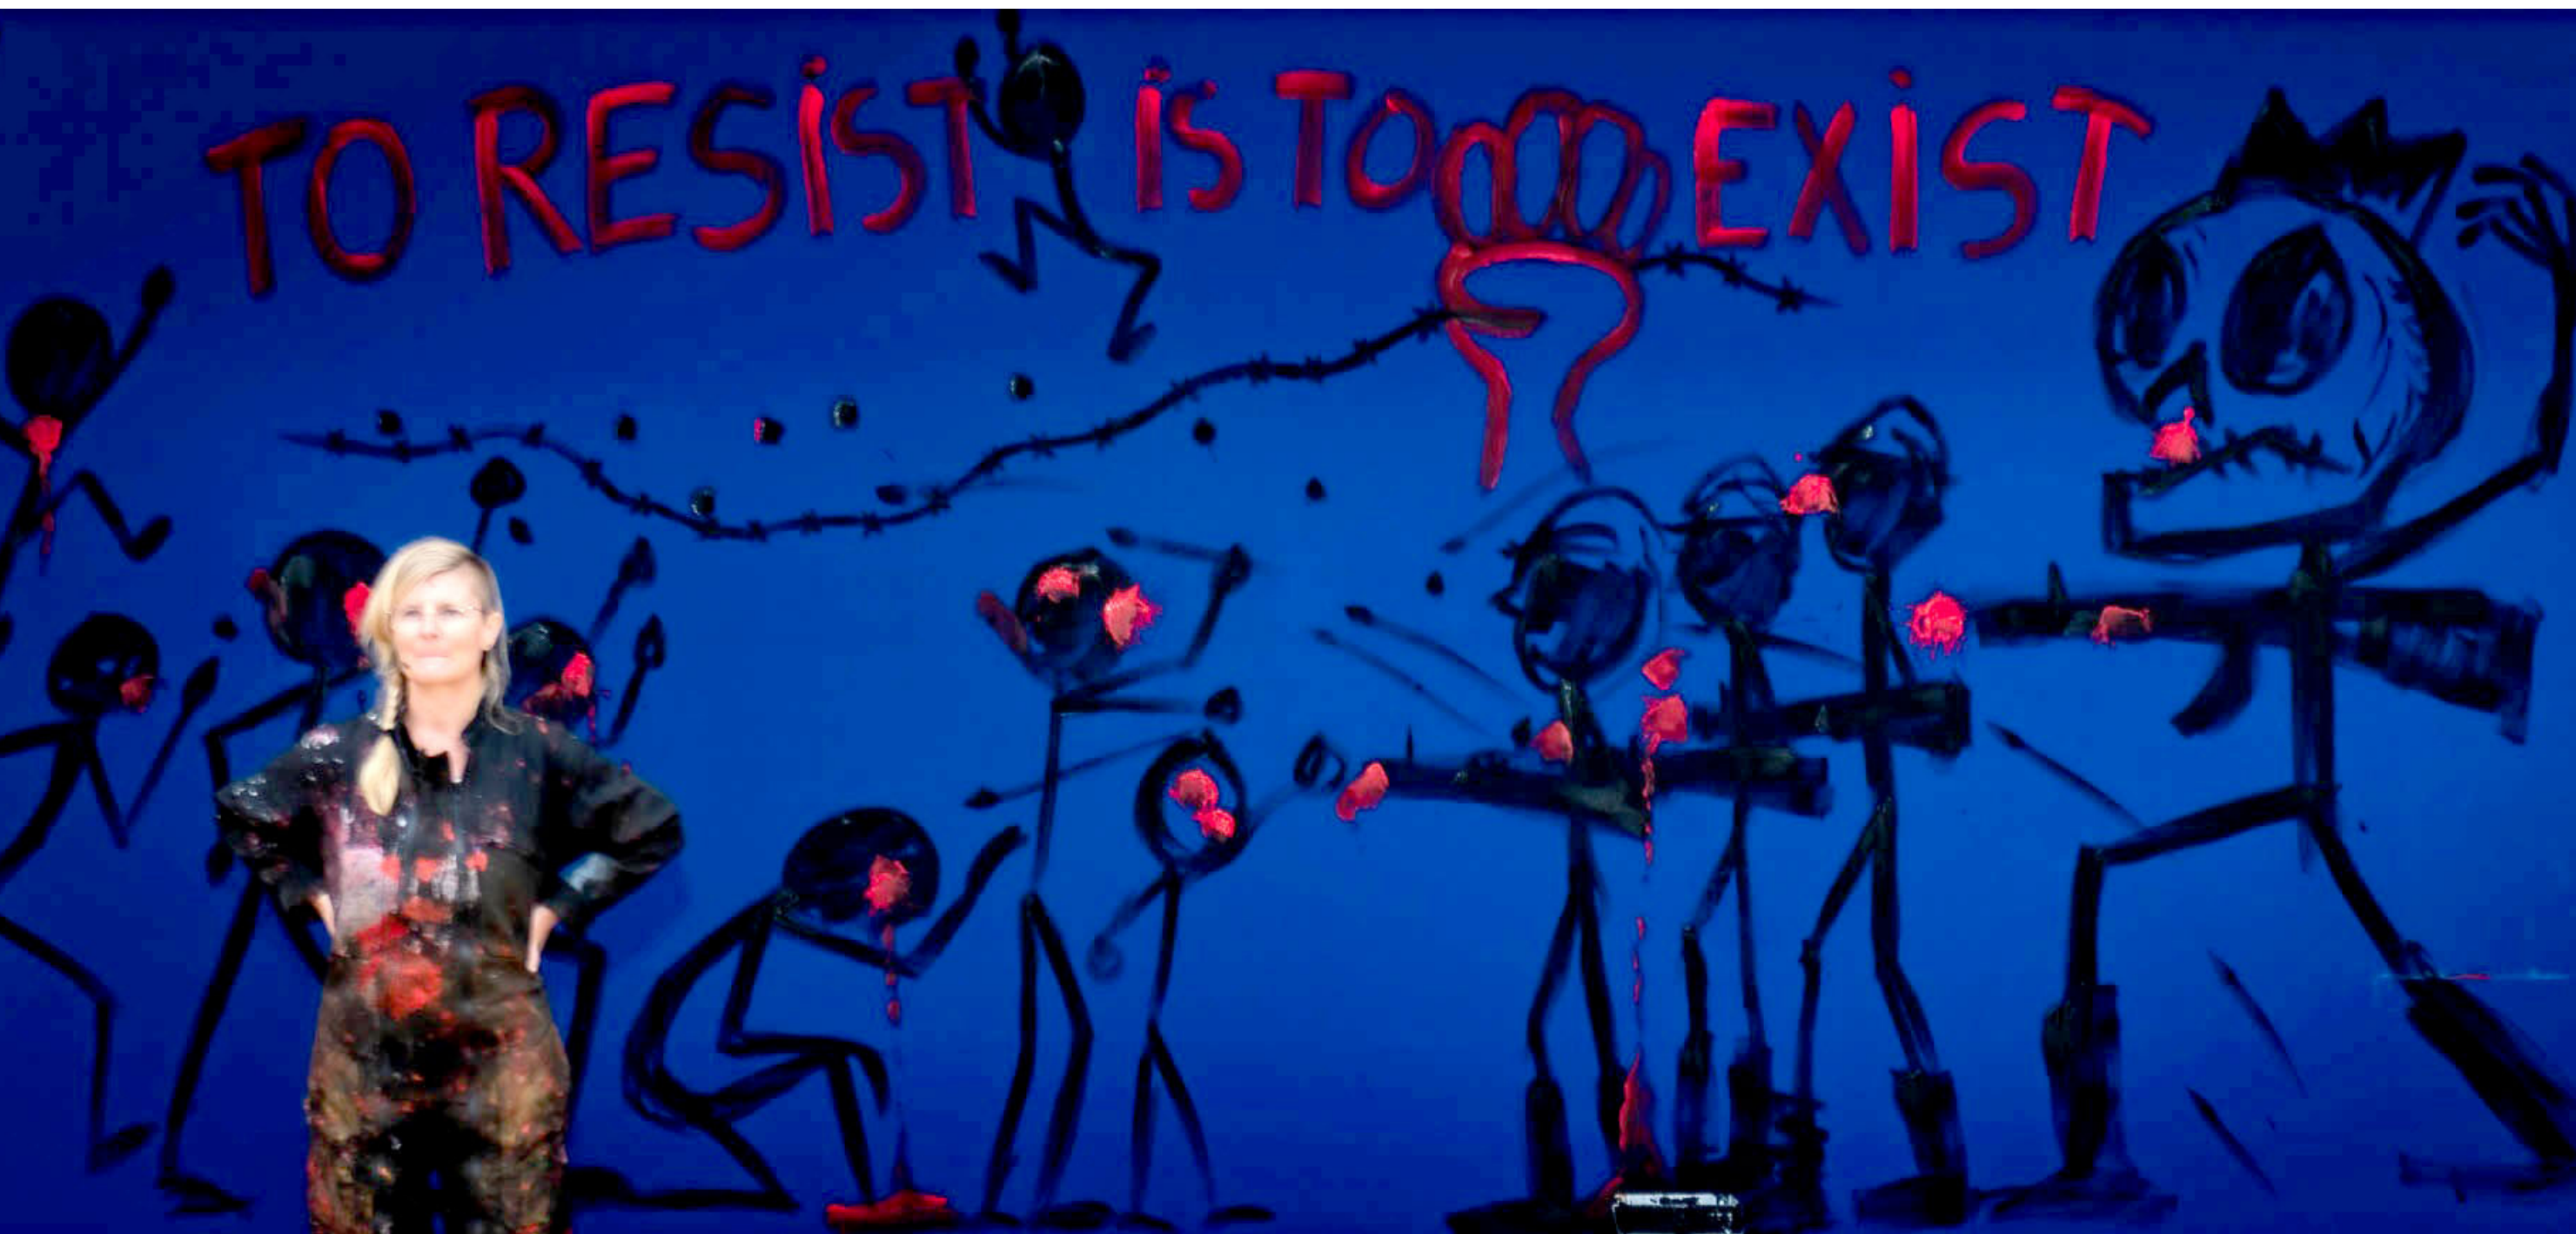

Spark Compagnie /
Marie Mellier

SPARK cie

ART #2

SUR LES MURS

La Spark compagnie propose, sous forme de performances, la création de grandes fresques et peintures murales réalisées en direct et accompagnées de musique offrant ainsi une expression artistique à grande échelle.

ET LES FENETRES

La Spark compagnie et la compagnie InFine collaborent régulièrement grâce à un engagement artistique commun, offrant ainsi des créations complices et complémentaires dans des performances artistiques inédites.

SPARKART

WATERS

PARTICIPATION & TERRITOIRE

La Spark compagnie a une prédilection particulière pour la création d'oeuvres participatives avec les populations des territoires, offrant ainsi une expérience artistique collective et un lien fort entre les artistes et les habitant.e.s.