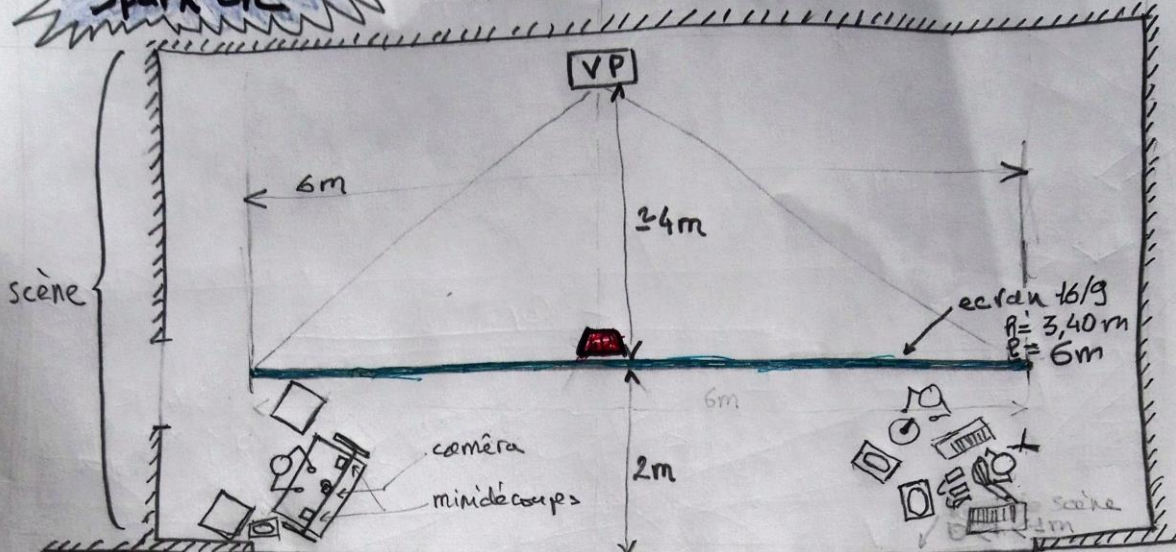

GHAZIPUR
Spark Cie

Plan technique / scénique.
vue de dessus

SUB SUB
bord de scène 0 < R < 1m
ouverture 6m minimum.

8 Haut-parleurs en rouge