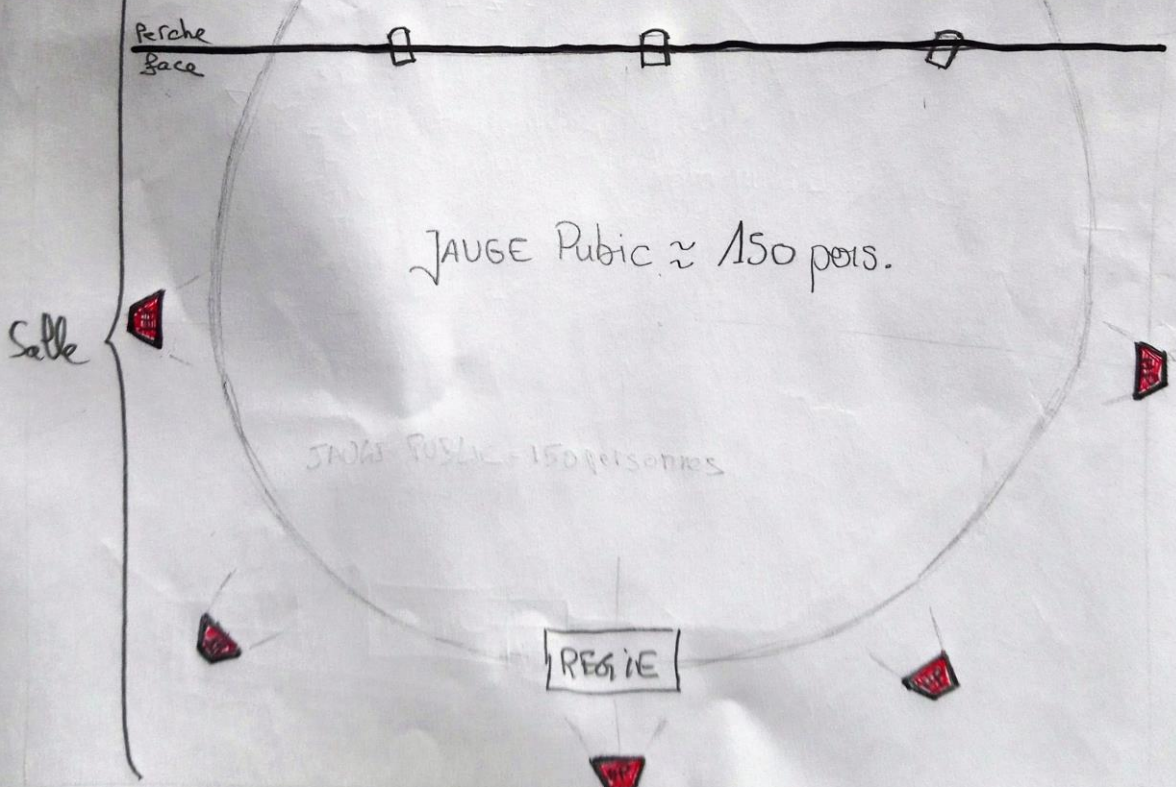

GHAZIPUR
Spark Cie

Plan technique / scénique.
vue de dessus

SUB SUB
bord de scène 0 < R < 1m
ouverture 6m minimum.

8 Haut-parleurs en rouge